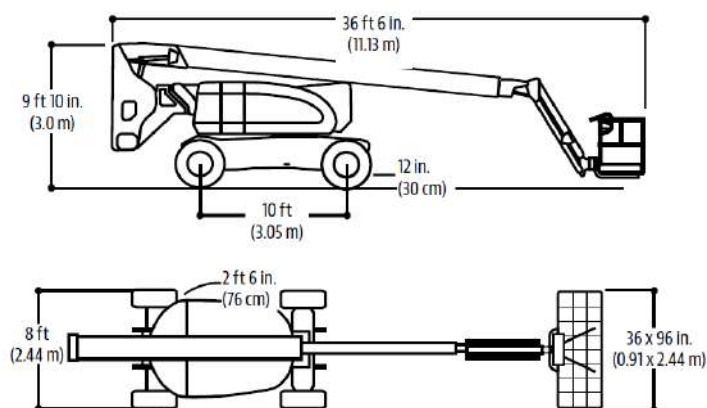

## Desempenho

Altura da Plataforma	24,4 m
Alcance Horizontal	
800A	16,2 m
800AJ	15,8 m
Altura Para Cima e Por Cima	9,8 m
Giro	360 Graus Contínuos
Plataforma, Entrada Lateral	0,9 x 2,4 m
Capacidade da Plataforma Restrita	
800A Apenas	454 kg
Capacidade da Plataforma Irrestrita	227 kg
Rotacionador da Plataforma	180 Graus Hidráulico
Comprimento do Jib	
800AJ	1,83 m
Abrangência de Articulação do Jib	
800AJ	130 Graus (+70, -60)
Peso	15.757 kg
Pressão Máx. Exercida sobre o Solo	5,3 kg/cm <sup>2</sup>
Velocidade de Deslocamento	
2WD ou 4WD	4,8 km/hr
Rampa Máxima	
2WD	30%
4WD	45%
Interrupção de funções	4 Graus
Raio de Giro (Interno)	
2WS/4WS	3,66 m/2,13 m
Raio de Giro (Externo)	
2WS/4WS	6,86 m/4,42 m

# SÉRIE 800

PLATAFORMA DE LANÇA ARTICULADA

## Dimensões

Todas as dimensões são aproximadas.

800A

800AJ