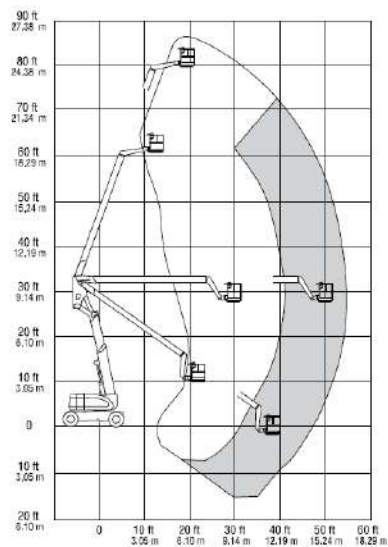

## Desempenho

Altura da Plataforma	24,4 m
Alcance Horizontal	
800A	16,2 m
800AJ	15,8 m
Altura Para Cima e Por Cima	9,8 m
Giro	360 Graus Contínuos
Plataforma, Entrada Lateral	0,9 x 2,4 m
Capacidade da Plataforma Restrita	
800A Apenas	454 kg
Capacidade da Plataforma Irrestrita	227 kg
Rotacionador da Plataforma	180 Graus Hidráulico
Comprimento do Jib	
800AJ	1,83 m
Abrangência de Articulação do Jib	
800AJ	130 Graus (+70, -60)
Peso	15.757 kg
Pressão Máx. Exercida sobre o Solo	5,3 kg/cm <sup>2</sup>
Velocidade de Deslocamento	
2WD ou 4WD	4,8 km/hr
Rampa Máxima	
2WD	30%
4WD	45%
Interrupção de funções	4 Graus
Raio de Giro (Interno)	
2WS/4WS	3,66 m/2,13 m
Raio de Giro (Externo)	
2WS/4WS	6,86 m/4,42 m

## Dimensões

Todas as dimensões são aproximadas.

800A

800AJ

## Diagramas de Alcance

800A

800AJ

 [contato@hazakbrasil.com.br](mailto:contato@hazakbrasil.com.br)

 (11) 4235-2784

 (11) 4235-2784