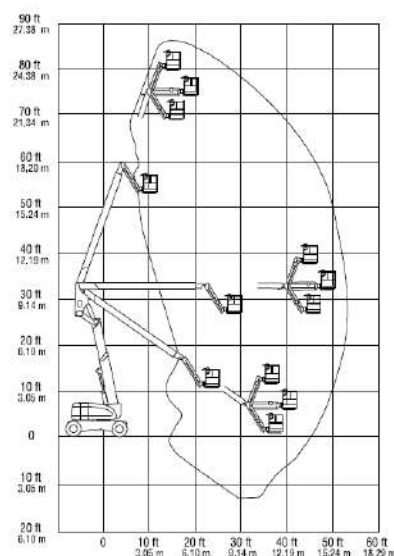

## Desempenho

Altura da Plataforma	24,4 m
Alcance Horizontal	
800A	16,2 m
800AJ	15,8 m
Altura Para Cima e Por Cima	9,8 m
Giro	360 Graus Contínuos
Plataforma, Entrada Lateral	0,9 x 2,4 m
Capacidade da Plataforma Restrita	
800A Apenas	454 kg
Capacidade da Plataforma Irrestrita	227 kg
Rotacionador da Plataforma	180 Graus Hidráulico
Comprimento do Jib	
800AJ	1,83 m
Abrangência de Articulação do Jib	
800AJ	130 Graus (+70, -60)
Peso	15.757 kg
Pressão Máx. Exercida sobre o Solo	5,3 kg/cm <sup>2</sup>
Velocidade de Deslocamento	
2WD ou 4WD	4,8 km/hr
Rampa Máxima	
2WD	30%
4WD	45%
Interrupção de funções	4 Graus
Raio de Giro (Interno)	
2WS/4WS	3,66 m/2,13 m
Raio de Giro (Externo)	
2WS/4WS	6,86 m/4,42 m

# SÉRIE 800

PLATAFORMA DE LANÇA ARTICULADA

## Dimensões

Todas as dimensões são aproximadas.

800A

800AJ

## Diagramas de Alcance

800A

800AJ

 [contato@hazakbrasil.com.br](mailto:contato@hazakbrasil.com.br)

 (11) 4235-2784

 (11) 4235-2784