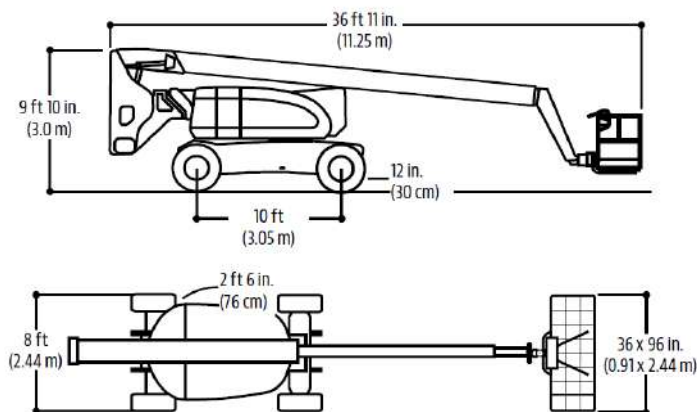

## Desempenho

Altura da Plataforma	24,4 m
Alcance Horizontal	
800A	16,2 m
800AJ	15,8 m
Altura Para Cima e Por Cima	9,8 m
Giro	360 Graus Contínuos
Plataforma, Entrada Lateral	0,9 x 2,4 m
Capacidade da Plataforma Restrita	
800A Apenas	454 kg
Capacidade da Plataforma Irrestrita	227 kg
Rotacionador da Plataforma	180 Graus Hidráulico
Comprimento do Jib	
800AJ	1,83 m
Abrangência de Articulação do Jib	
800AJ	130 Graus (+70, -60)
Peso	15.757 kg
Pressão Máx. Exercida sobre o Solo	5,3 kg/cm <sup>2</sup>
Velocidade de Deslocamento	
2WD ou 4WD	4,8 km/hr
Rampa Máxima	
2WD	30%
4WD	45%
Interrupção de funções	4 Graus
Raio de Giro (Interno)	
2WS/4WS	3,66 m/2,13 m
Raio de Giro (Externo)	
2WS/4WS	6,86 m/4,42 m

# SÉRIE 800

PLATAFORMA DE LANÇA ARTICULADA

## Dimensões

Todas as dimensões são aproximadas.

800A

800AJ